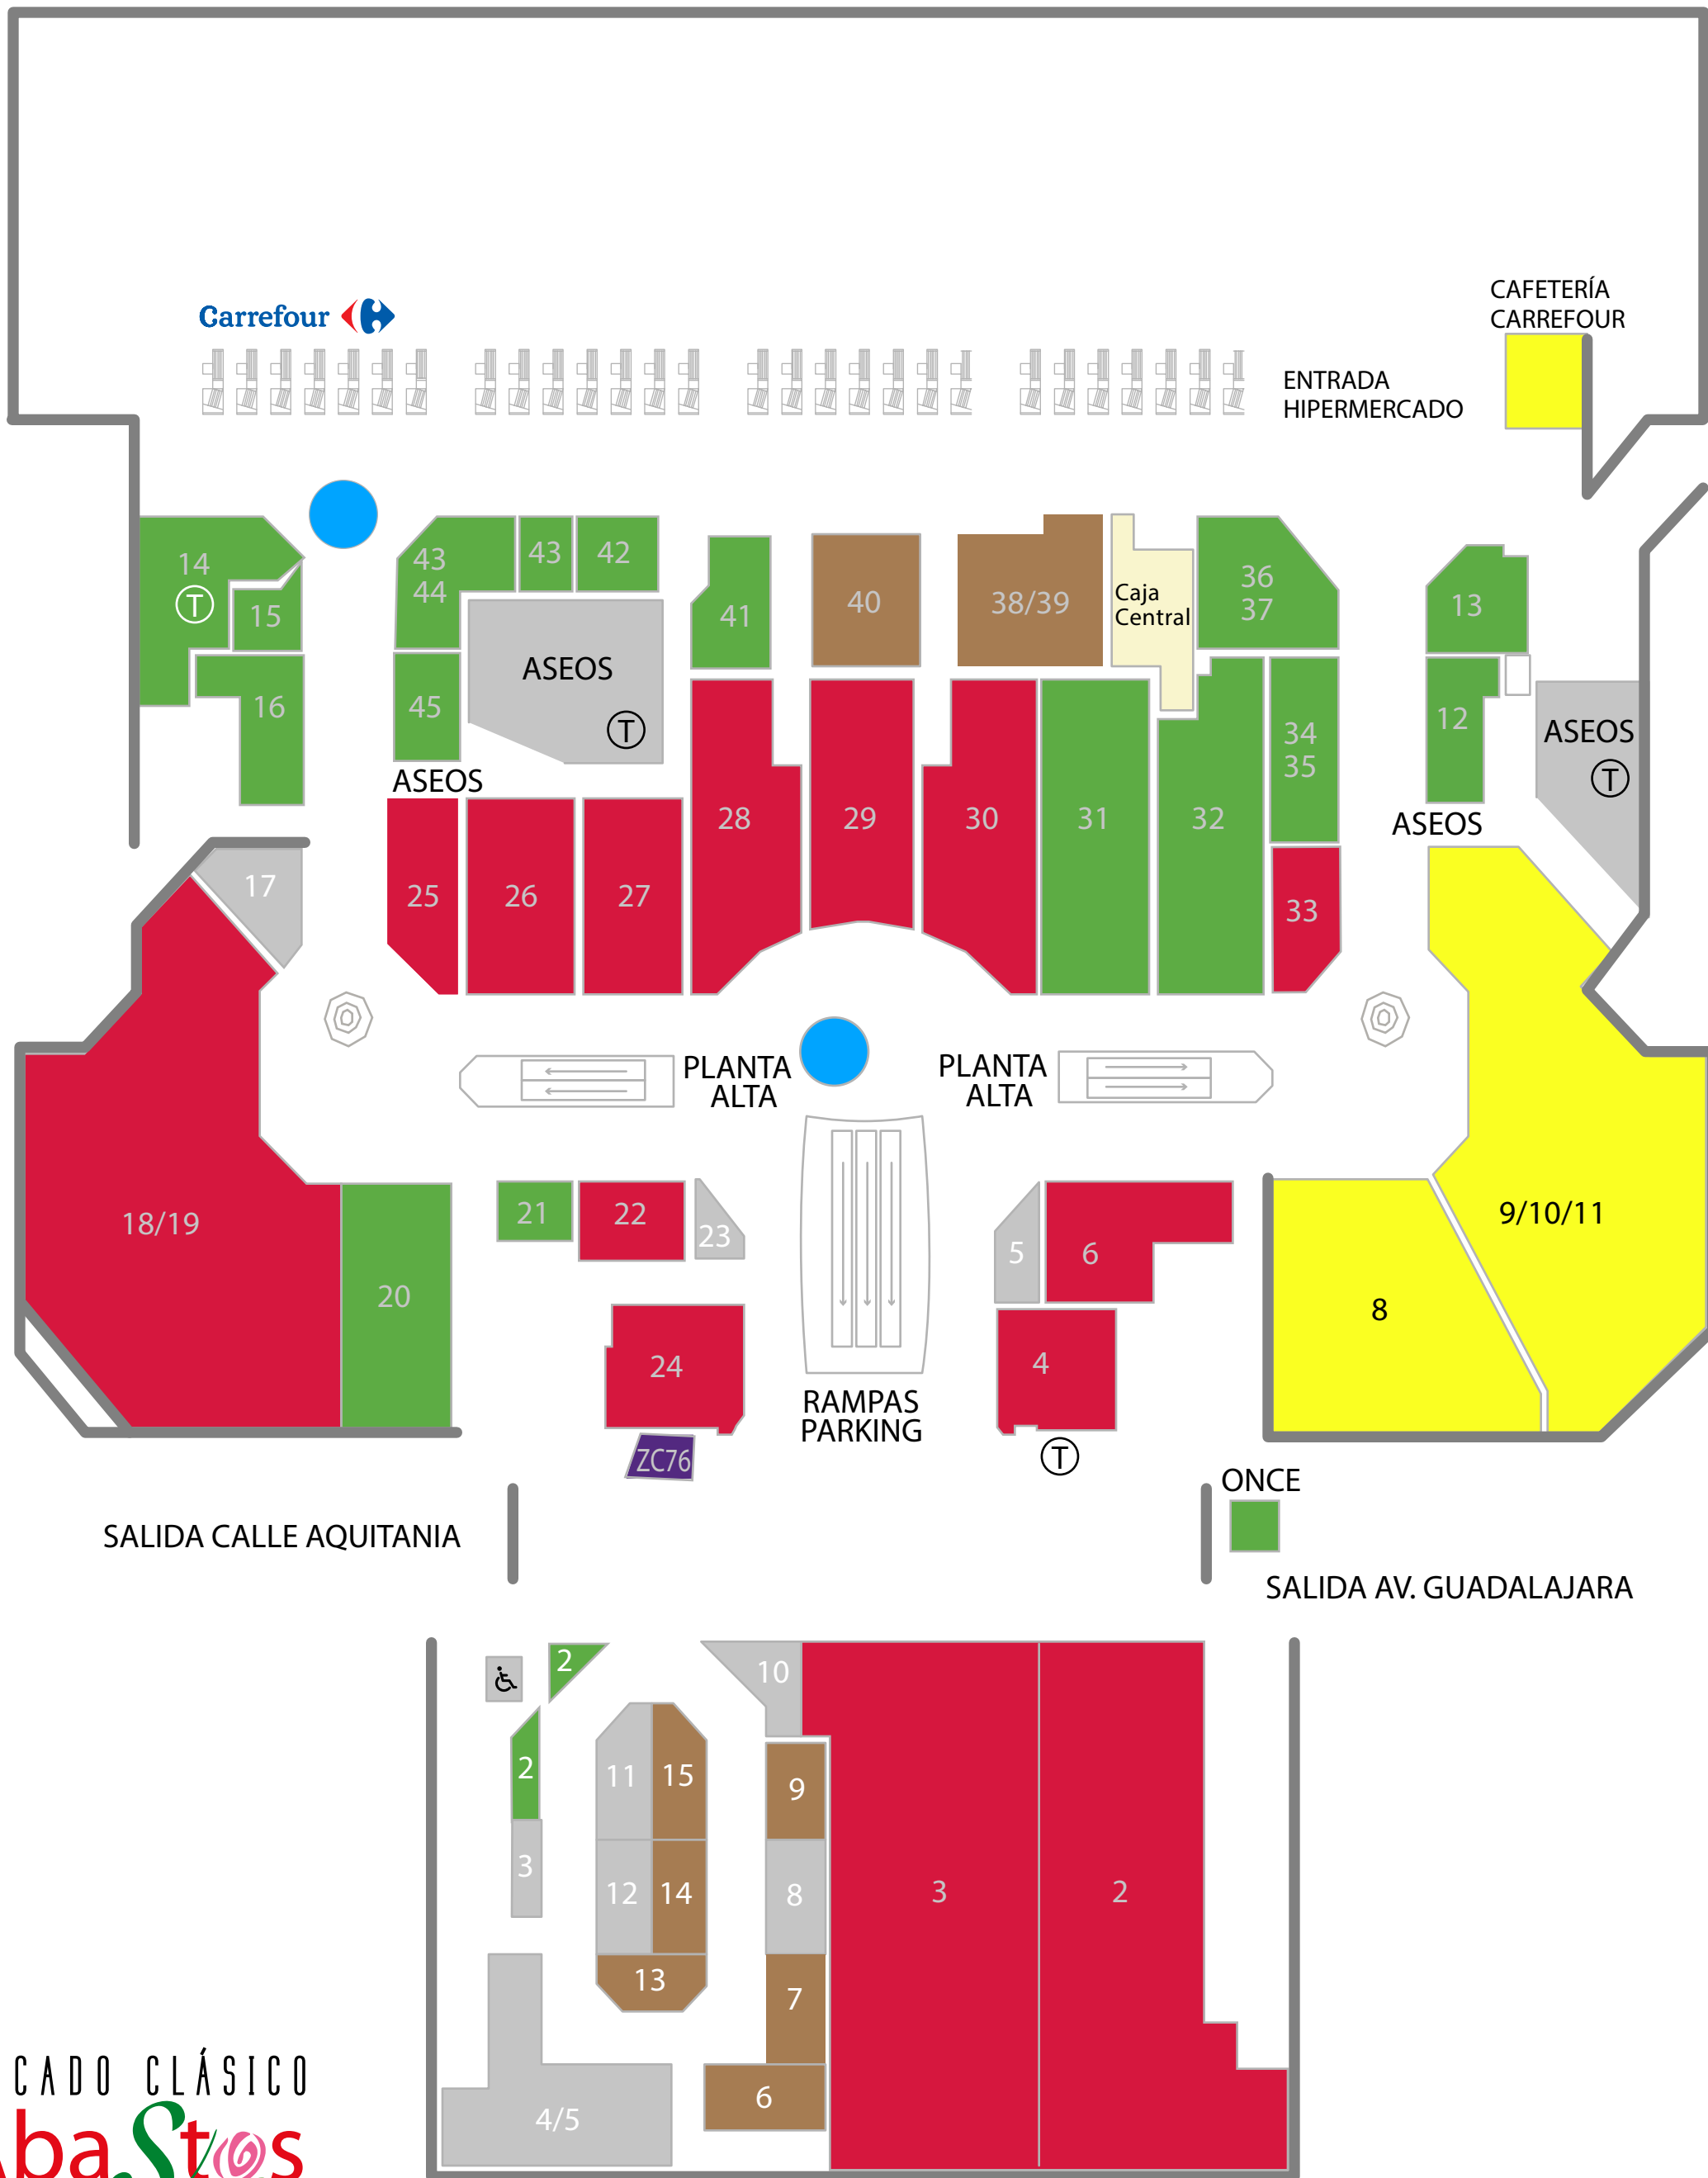

LAS ROSAS

CENTRO COMERCIAL

PLANTA BAJA

MERCADO CLÁSICO
De **Abastos**

Alimentación especializada

- 2 FLORES Y PLANTAS JENSÁN
- 6 PANADERÍA QUINTAMARÍA
- 7 FRUTERÍA QUINTAMARÍA
- 9 CARNICERÍA HNOS. NIETO

- 13 CARNICERÍA ARTEMIO
- 14/15 CHARCUTERÍA BOUTIQUE DEL IBÉRICO
- 38/39 HERBOLARIO DOEMI
- 40 BELROS

Complementos del hogar

- ZC-76 DE LA CASA, MERCERÍA

Restauración

- 8 MCDONALD'S
- 9/10/11 VIPS

Ocio

- ZONA INFANTIL

Servicios

- 12 MI ÓPTICO
- 13 ORANGE
- 14 5 A SEC
- 15 CALZADO S.H.V.
- 16 NATUR HOUSE
- 20 FARMACIA
- 21 OYECOST
- 31 YVES ROCHER
- 32 ALAIN AFFLELOU
- 34/35 CENTRO ÚNICO
- 36/37 BANCO SANTANDER
- 41 MOVISTAR
- 42 LOTERÍAS Y APUESTAS DEL ESTADO
- 43 LA RETOUCHERIE DE MANUELA
- 43/44 VODAFONE
- 45 YOIGO
- ONCE
- 59 AROMAS ARTESANALES

Moda y complementos

- 2 RKS
- 3 PRIMOR
- 4 CALZADOS BENAVENTE
- 6 CALZEDONIA
- 18/19 MANGO
- 22 ¡QUÉDEBILIDAD!
- 24 TIME ROAD
- 26 OKÁIDI
- 25 JOYERÍA PALERMO MARTÍN
- 27 MARI PAZ
- 28 WOMEN'S SECRET
- 29 AMICHI
- 30 POLINESIA
- 33 JOYERÍA JOSÉ LUIS