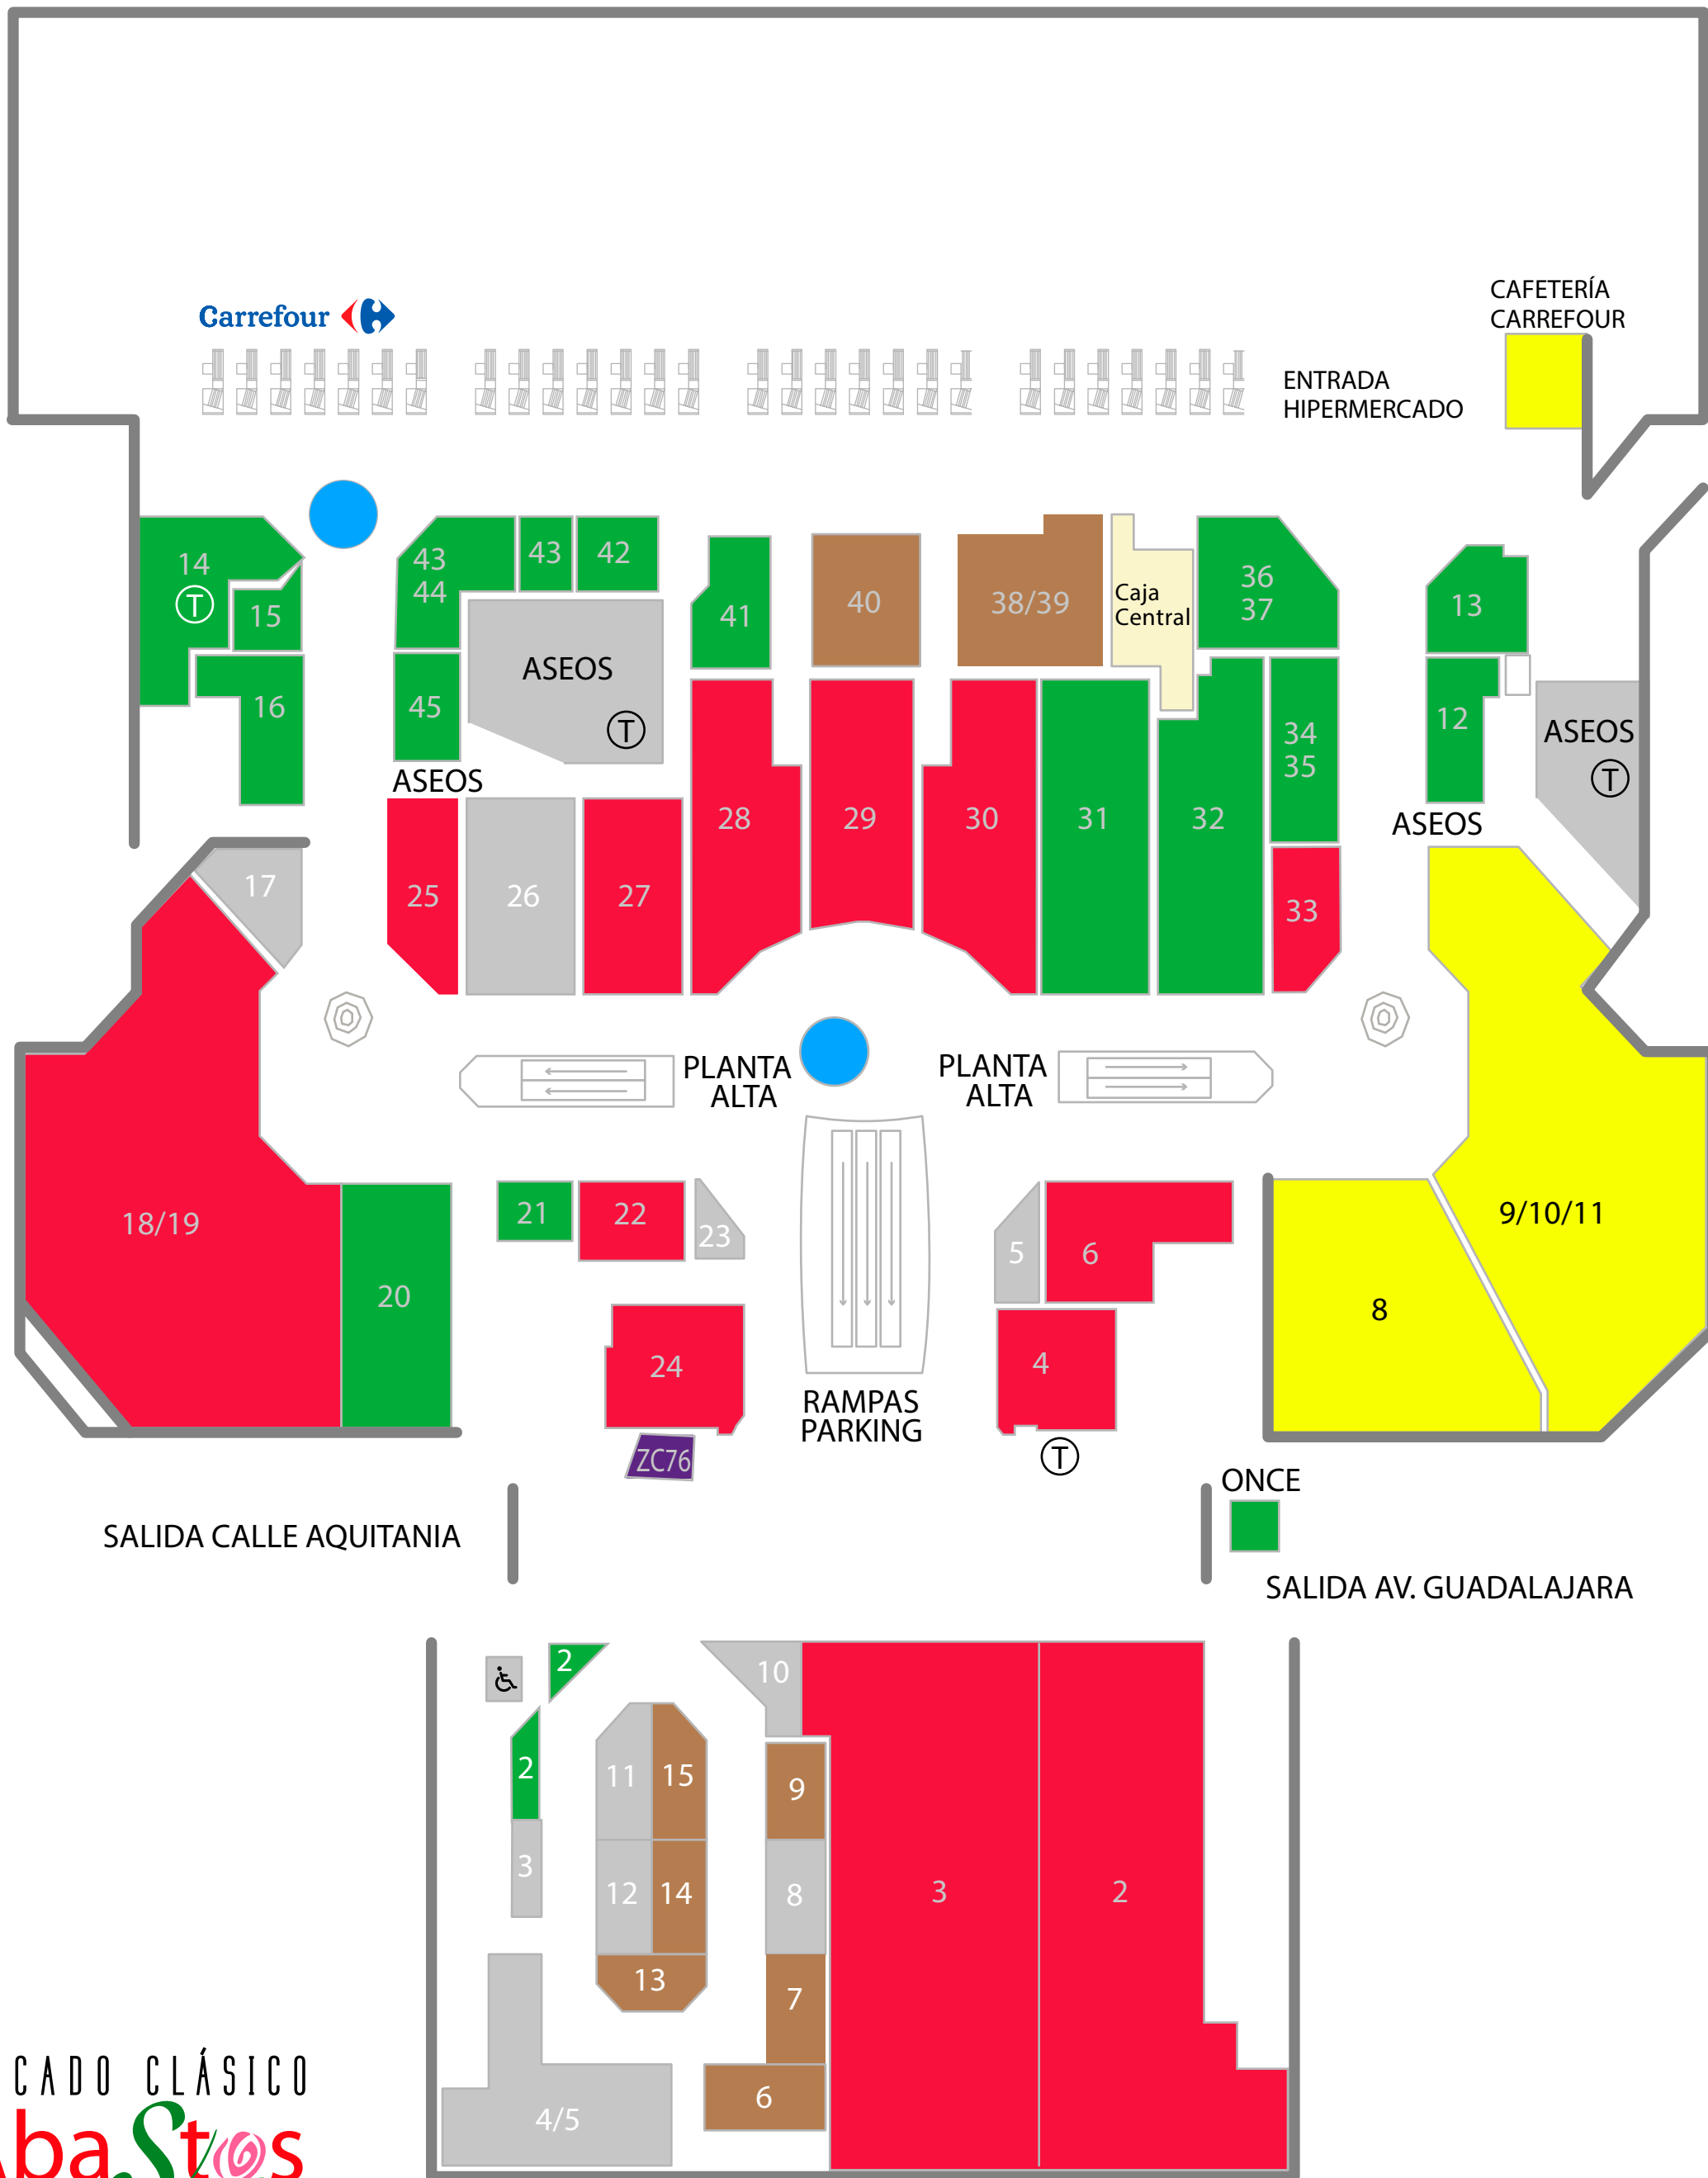

LAS ROSAS

CENTRO COMERCIAL

PLANTA BAJA

MERCADO CLÁSICO
De **Abastos**

Alimentación especializada

- 2 FLORES Y PLANTAS JENSÁN
- 6 PANADERÍA QUINTAMARÍA
- 7 FRUTERÍA QUINTAMARÍA
- 9 CARNICERÍA HNOS. NIETO

- 13 CARNICERÍA ARTEMIO
- 14/15 CHARCUTERÍA BOUTIQUE DEL IBÉRICO
- 38/39 HERBOLARIO DOEMI
- 40 BELROS

Complementos del hogar

- ZC-76 DE LA CASA, MERCERÍA

Restauración

- 8 MCDONALD'S
- 9/10/11 VIPS

Ocio

- ZONA INFANTIL

Servicios

- 12 MI ÓPTICO
- 13 ORANGE
- 14 5 A SEC
- 15 CALZADO S.H.V.
- 16 NATUR HOUSE
- 20 FARMACIA
- 21 OYECOST
- 31 YVES ROCHER
- 32 ALAIN AFFLELOU
- 34/35 CENTRO ÚNICO
- 36/37 BANCO SANTANDER
- 41 MOVISTAR
- 42 LOTERÍAS Y APUESTAS DEL ESTADO
- 43 LA RETOUCHERIE DE MANUELA
- 43/44 VODAFONE
- 45 YOIGO
- ONCE
- 59 AROMAS ARTESANALES