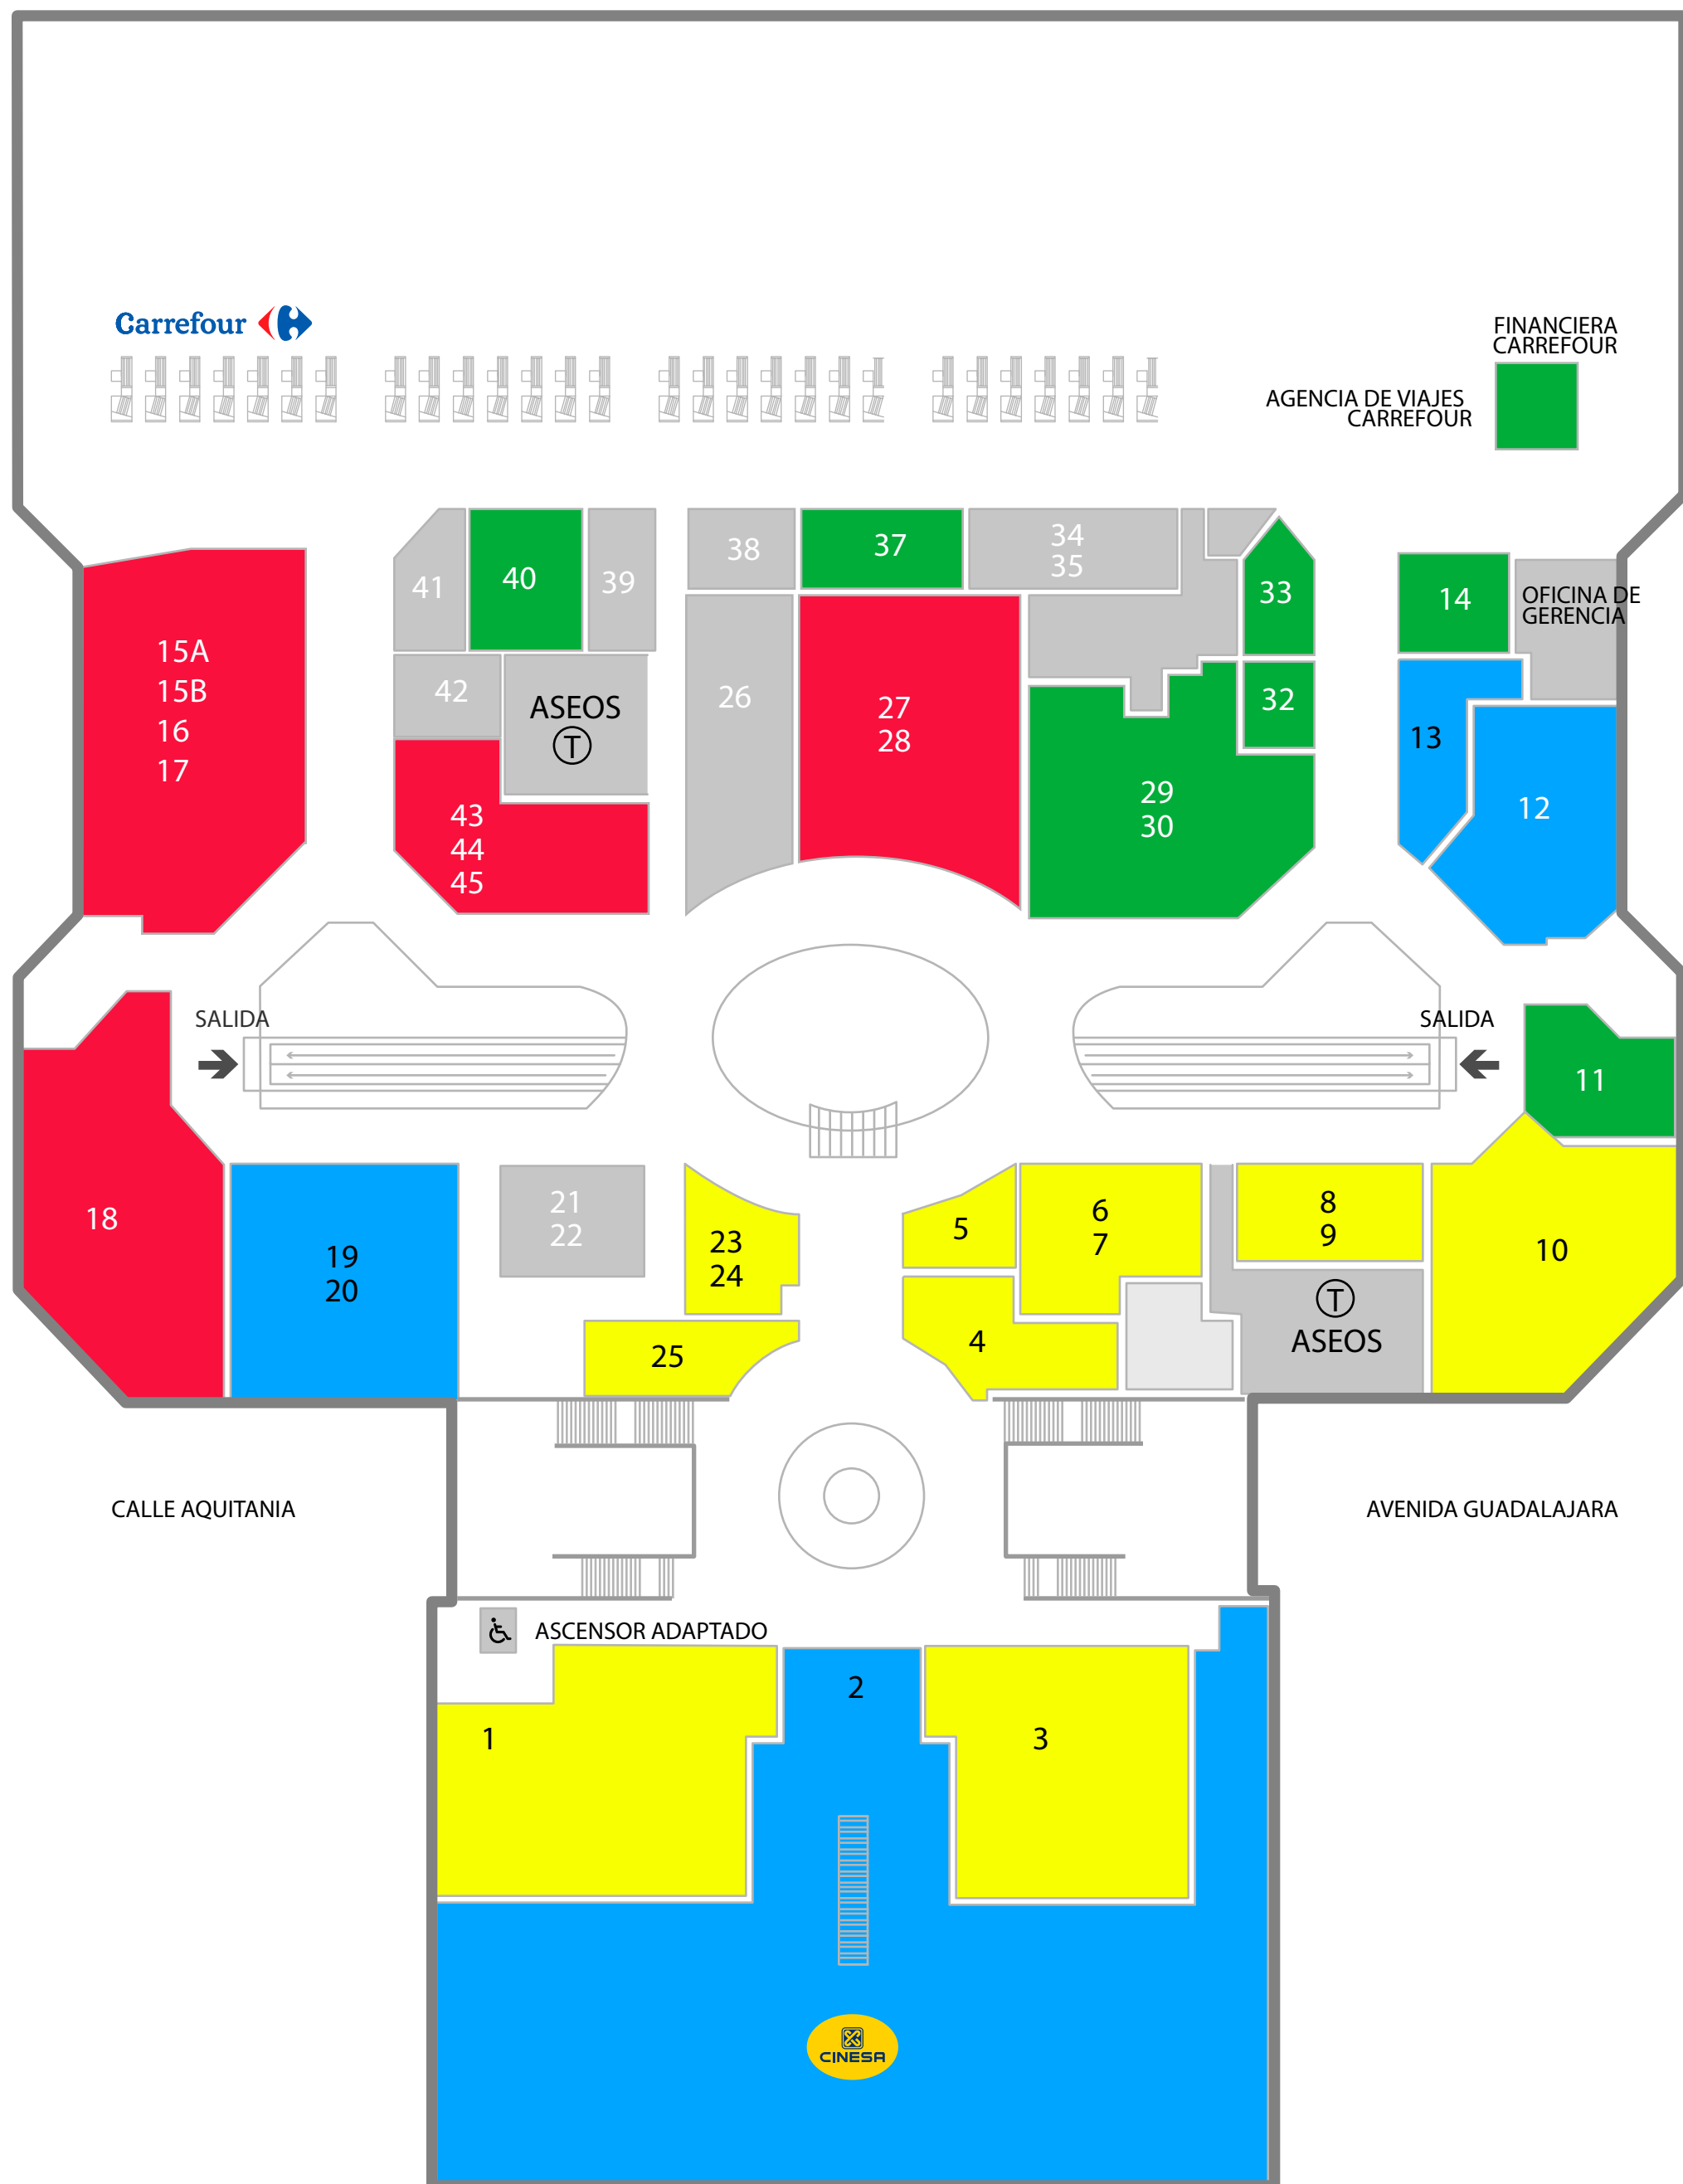

LAS ROSAS

CENTRO COMERCIAL

PLANTA ALTA

Moda y complementos

- 15 A/15B/16/17 SPRINGFIELD
- 27/28 INSIDE
- 29/30 DÉCIMAS
- 43/44/45 OTERO SPORT
- 18 KORÖSHI

Restauración

- 1 FOSTER'S HOL LYWOOD
- 3 TAGLIATELLA
- 4 POMODORO
- 5 RODILLA
- 6/7 CERVECERÍA RESTAURANTE LAS ROSAS
- 8/9 BEY KEBAB
- 10 MCDONALD'S
- 23/24 LIZARRAN
- 25 100 MONTADITOS

Servicios

- 11 +VISIÓN
- 14 BLANCO KIKIRIKI
- 32 NAILS FACTORY
- 33 MOBILE STORE H&F
- 37 PELUQUERÍA ARTE ESPAÑOL
- 40 BANKIA

Ocio

- 2 CINESA
- 12 PARTY FIESTA
- 13 GAME
- 19/20 JUGUETERÍA POLY

- SERVICIO FINANCIERO
- VIAJES TAQUILLA
- CAJERO AUTOMÁTICO
- CARROS PARA MINUSVÁLIDOS
- GUARDERÍA
- SALA DE LACTANCIA
- AGENCIA DE VIAJES